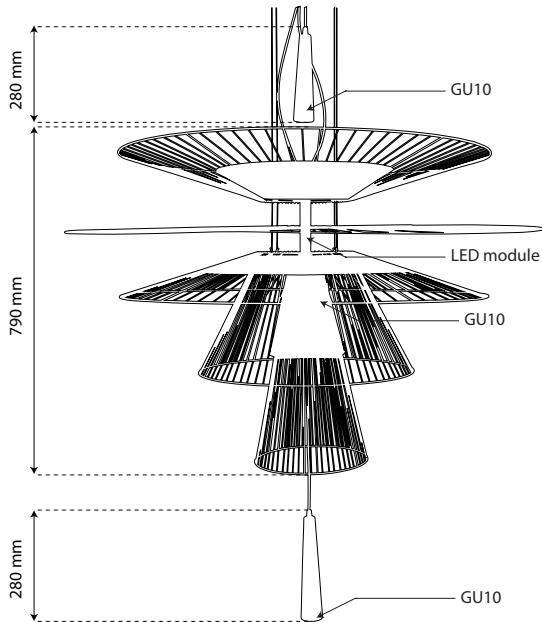

## PENDANT LAMP GRAVITY ORIGIN

REFERENCE 21520 ●

REFERENCE 21521 ●

### DIMENSIONS

HEIGHT ..... 170 cm  
 WIDTH ..... 120 cm  
 DEPTH ..... 120 cm  
 WEIGHT ..... 13,5 kg  
 CANOPY ..... Ø 12 cm ht. 3 cm  
 CABLE LENGHT ..... 500 cm